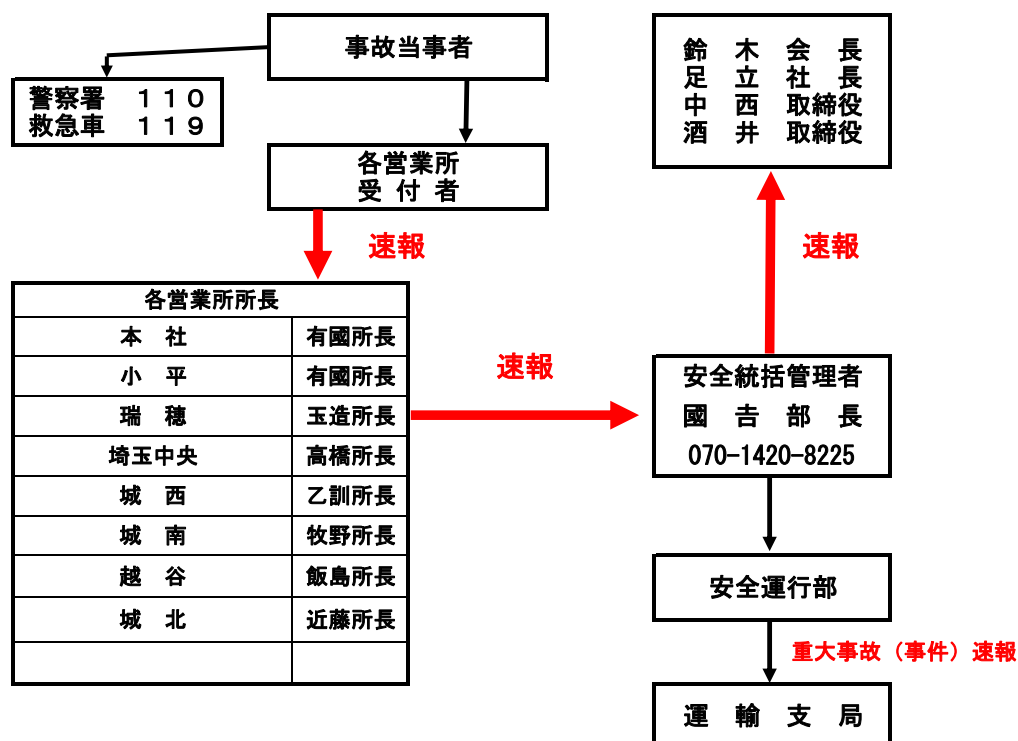

武州交通事故(事件) 緊急連絡網

令和6年7月16日

連絡先

重大事故・事件時緊急連絡先

本社	月曜	5:30 ~ 24:00	042-325-8611
	火曜~金曜	0:00 ~ 24:00	
	土曜	0:00 ~ 20:00	
	日曜/祝日	6:00 ~ 20:00	
小平	平日	6:00 ~ 19:30	042-313-9015
	土曜	6:00 ~ 18:30	
瑞穂	全日	4:00 ~ 23:00	042-556-4522
埼玉中央	平日	4:30 ~ 23:00	049-279-5055
	土曜/日曜/祝日	6:00 ~ 20:00	
城西	平日/土曜	5:30 ~ 19:00	03-5241-1211
城南	平日/土曜	5:30 ~ 19:00	03-5741-8611
	(祝日)	6:30 ~ 18:00	
越谷	平日	5:30 ~ 18:00	048-999-6566
	土曜/日曜/祝日	7:00 ~ 17:00	
城北	平日	5:00 ~ 19:00	03-5939-7570
	土曜	7:00 ~ 17:00	
安全統括管理者	全日	0:00 ~ 24:00	070-1420-8225