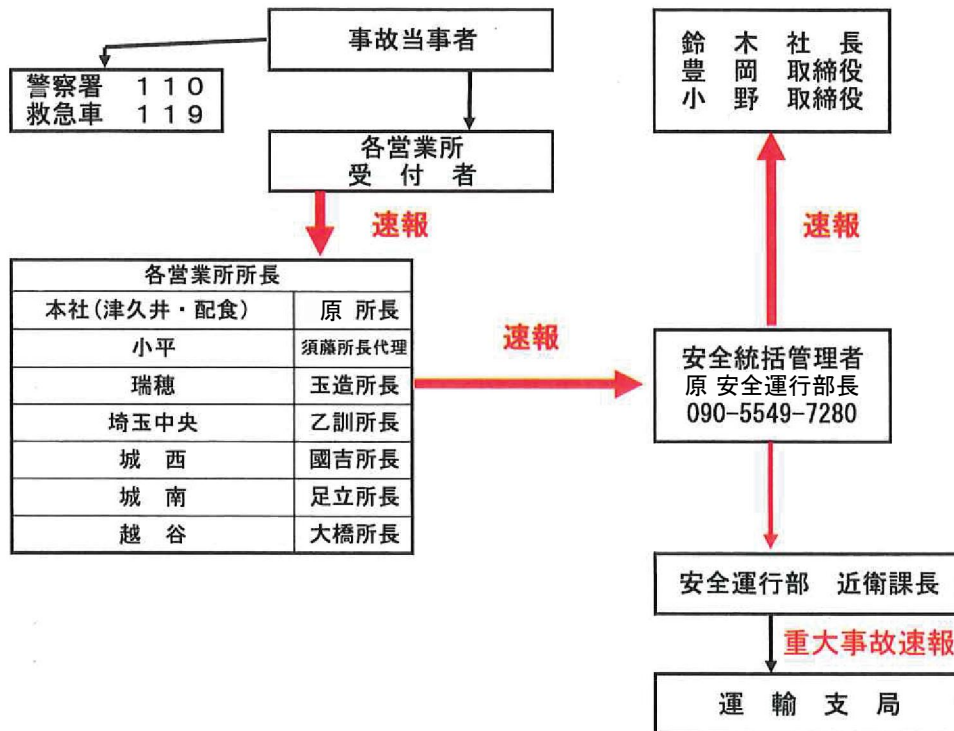

武州交通事故緊急連絡網

連絡先

本社	平日	5:00 ~ 22:30	042-325-8611
	土曜/日曜/祝日	6:00 ~ 20:00	
小平	平日	5:30 ~ 19:00	042-313-9015
	土曜	6:00 ~ 19:00	
瑞穂	平日	5:30 ~ 21:00	042-556-4522
	土曜/日曜/祝日	6:30 ~ 21:00	
埼玉中央	平日	5:30 ~ 23:00	049-279-5055
	土曜/日曜/祝日	6:00 ~ 20:00	
城西	平日/土曜	6:00 ~ 23:00	03-5241-1211
	日曜/祝日	5:30 ~ 21:00	
城南	平日	6:00 ~ 19:30	03-5741-8611
越谷	平日	6:00 ~ 18:00	048-999-6566
安全統括管理者	全日	0:00 ~ 24:00	090-5549-7280