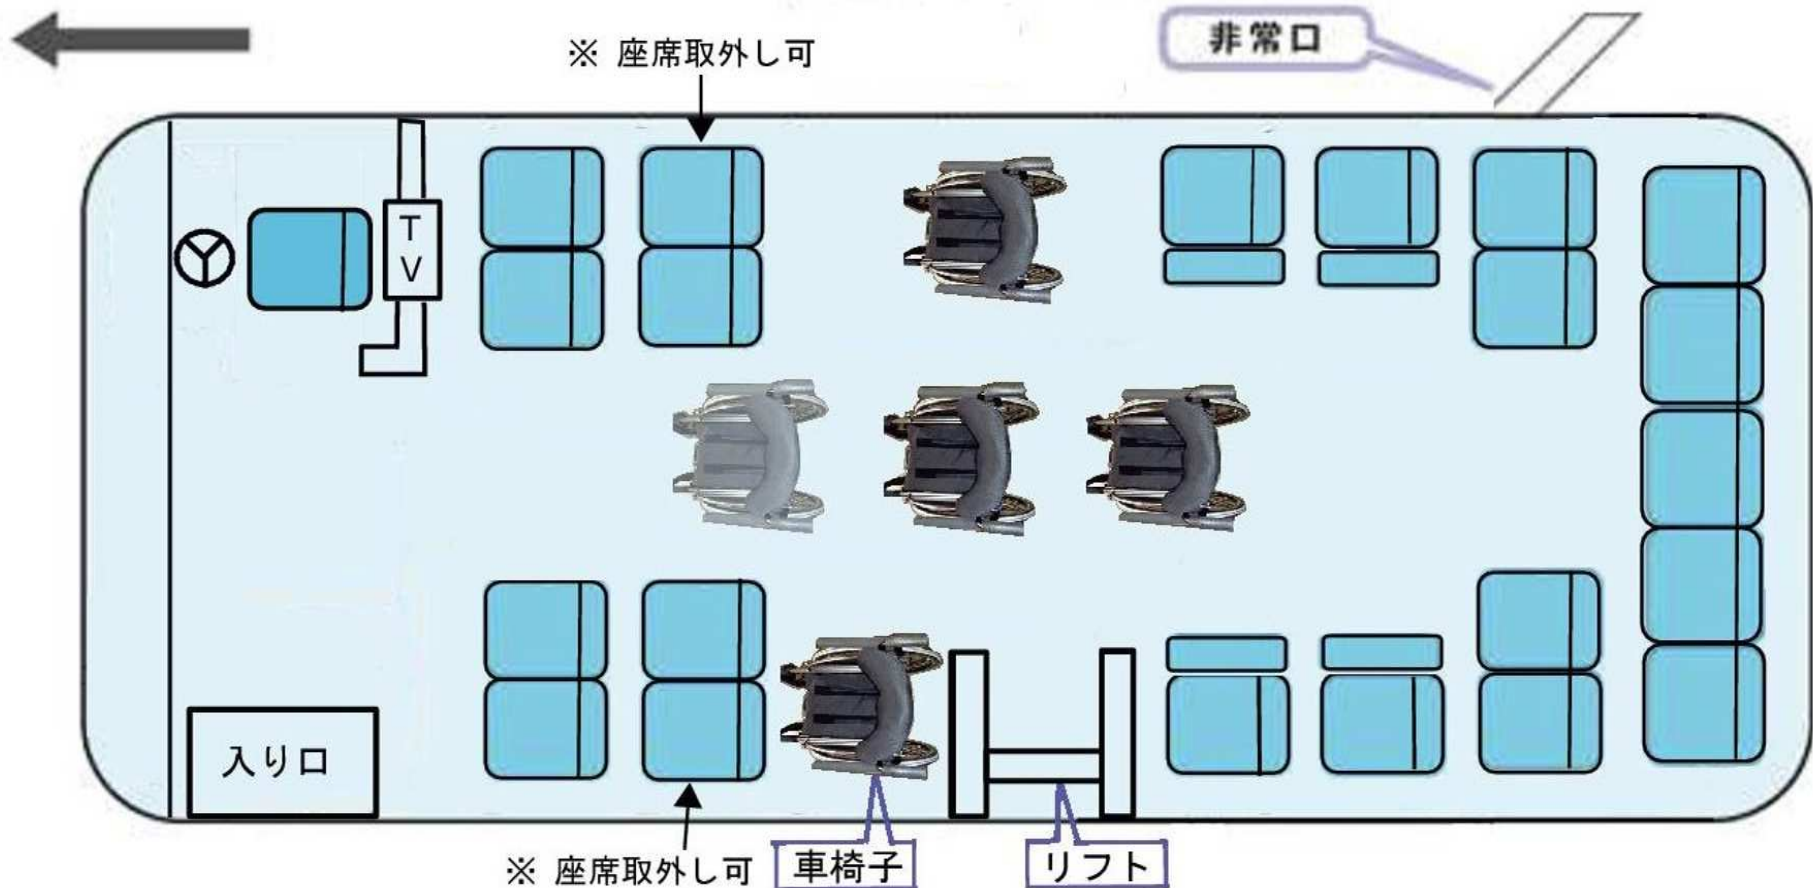

リフト付き中型バス (I型)

- 乗車定員 : 27名 (正座席=21席・補助席=4席・車椅子=4)
* 座席を取り外せば、車いす5台まで固定可
- 装備品 : TV・DVD・ボトルクーラー * トランクはありません
- 車両規格 : 全長=8.99m・全幅=2.34m・全高=3.035m
* 高速区分は特大