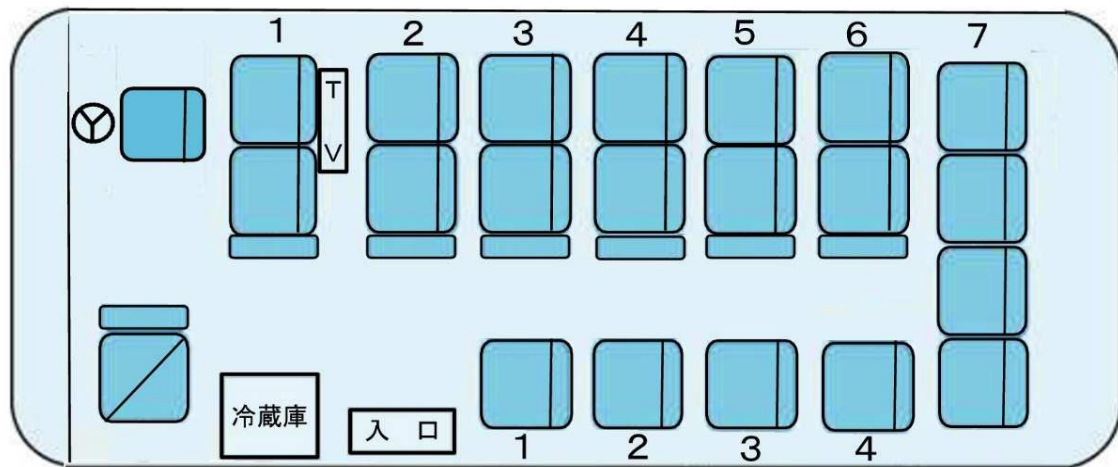

## マイクロバス

- 乗車定員：26名（正座席＝20席・補助席＝6席）
- 装備品：TV・DVD・冷蔵庫 \*トランクはありません
- 車両規格：全長＝6.99m・全幅＝2.03m・全高＝2.75m