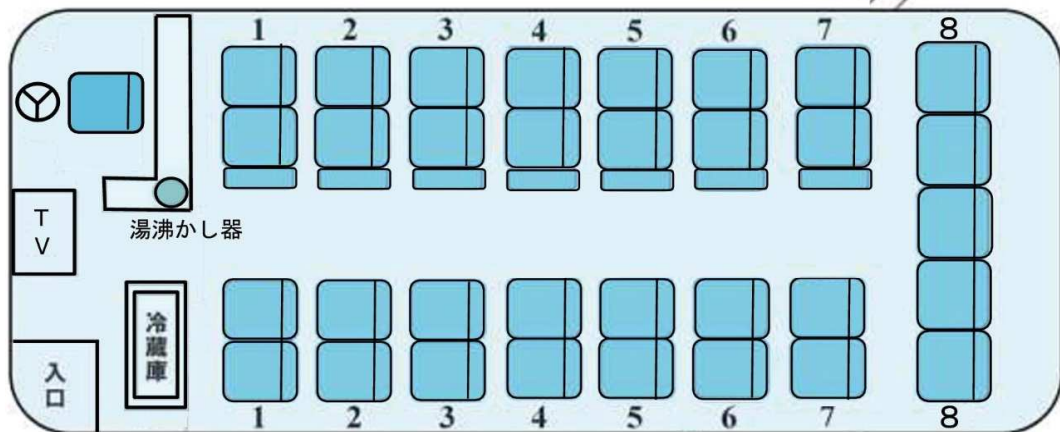

中型貸切バス

非常口

- 乗車定員：40名（正座席＝33席・補助席＝7席）
- 装備品：TV・DVD・冷蔵庫 *トランクはありません
- 車両規格：全長＝8.99m・全幅＝2.34m・全高＝3.03m
*高速区分は特大