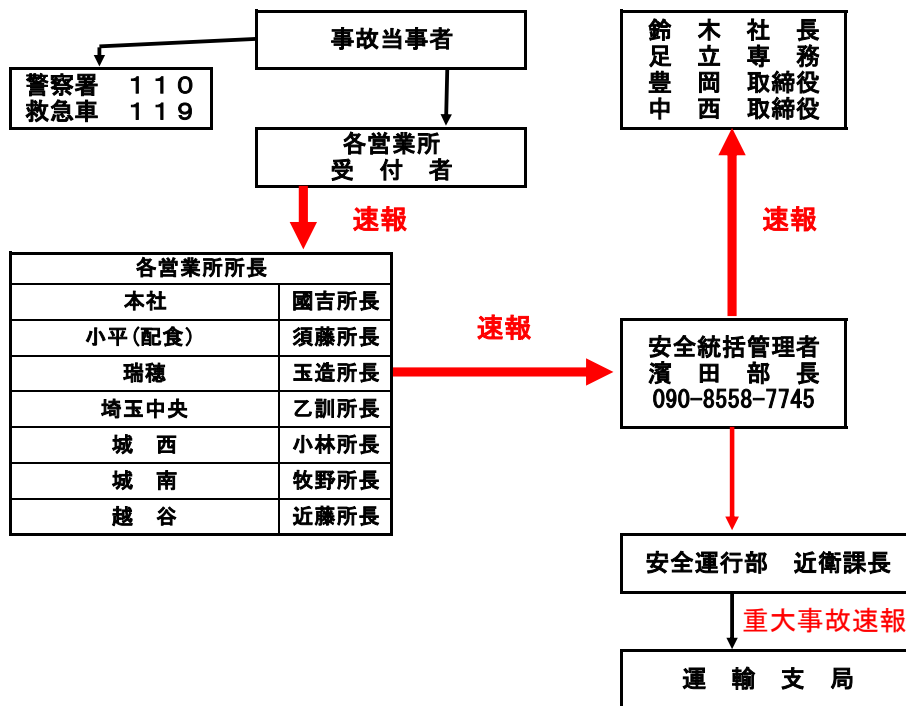

武州交通事故緊急連絡網

連絡先

本社	平日	6:00 ~ 22:00	042-325-8611
	土曜/日曜/祝日	6:00 ~ 20:00	
小平	平日・土曜	6:00 ~ 19:00	042-313-9015
	月曜	5:00 ~ 22:30	042-556-4522
瑞穂	火曜~金曜	0:00 ~ 22:30	
	土曜/日曜/祝日	5:00 ~ 21:30	
埼玉中央	平日	5:30 ~ 23:00	049-279-5055
	土曜/日曜/祝日	6:00 ~ 20:00	
城西	平日/土曜	5:30 ~ 20:00	03-5241-1211
	日曜/祝日	6:30 ~ 19:30	
城南	平日	5:30 ~ 19:30	03-5741-8611
越谷	平日	5:30 ~ 18:00	048-999-6566
	土曜/日曜/祝日	7:00 ~ 17:00	
安全統括管理者	全日	0:00 ~ 24:00	090-8558-7745