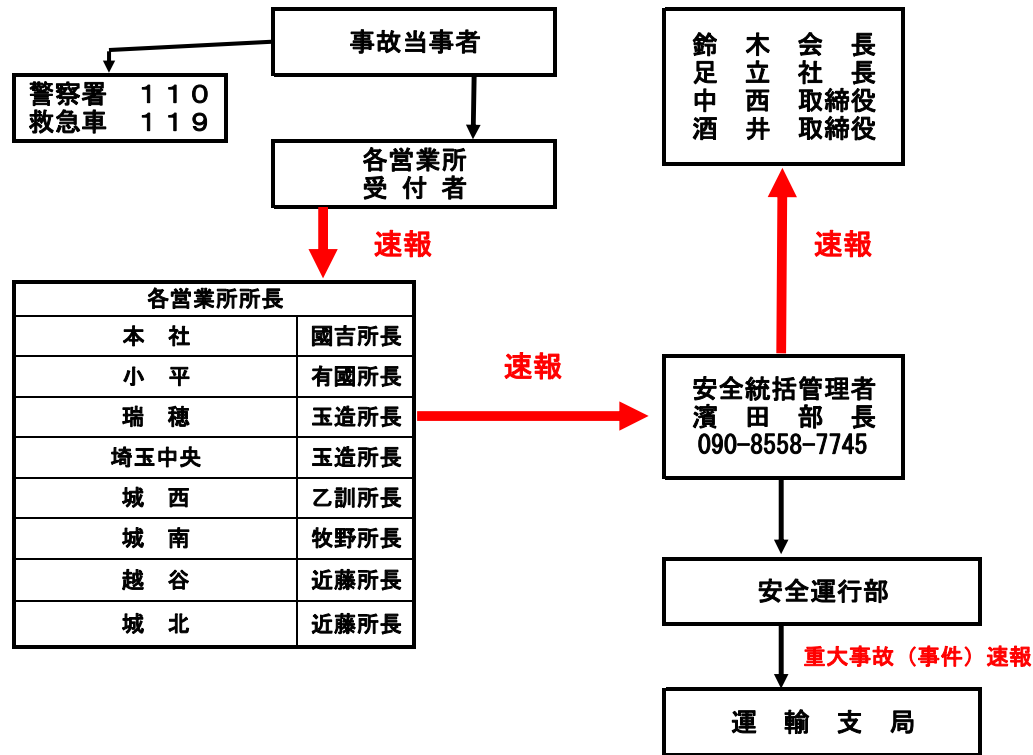

武州交通事故(事件) 緊急連絡網

令和6年4月1日

連絡先

重大事故・事件時緊急連絡先

本社	月曜	5:30 ~ 24:00	042-325-8611
	火曜~金曜	0:00 ~ 24:00	
	土曜	0:00 ~ 20:00	
	日曜/祝日	6:00 ~ 20:00	
小平	平日	6:00 ~ 19:30	042-313-9015
	土曜	6:00 ~ 18:30	
瑞穂	全日	4:00 ~ 23:00	042-556-4522
埼玉中央	平日	4:30 ~ 23:00	049-279-5055
	土曜/日曜/祝日	6:00 ~ 20:00	
城西	平日/土曜	5:30 ~ 19:00	03-5241-1211
城南	平日/土曜	5:30 ~ 19:00	03-5741-8611
	(祝日)	6:30 ~ 18:00	
越谷	平日	5:30 ~ 18:00	048-999-6566
	土曜/日曜/祝日	7:00 ~ 17:00	
城北	平日	5:00 ~ 19:00	03-5939-7570
	土曜	7:00 ~ 17:00	
安全統括管理者	全日	0:00 ~ 24:00	090-8558-7745