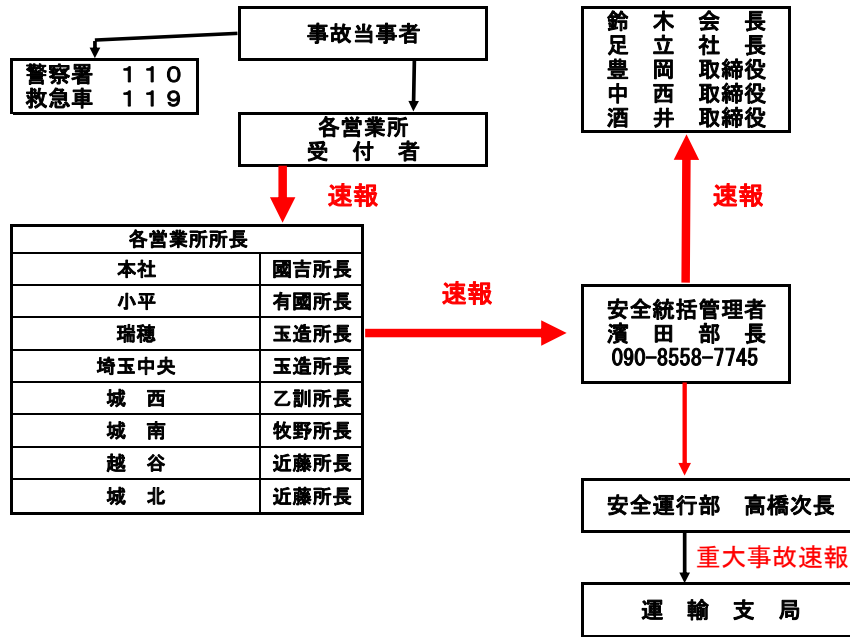

武州交通事故緊急連絡網

連絡先

事件・重大事故時緊急連絡先

本 社	平 日	6:00 ~ 22:00	042-325-8611
	土曜/日曜/祝日	6:00 ~ 20:00	
小 平	平 日・土 曜	6:00 ~ 19:00	042-313-9015
	月 曜	5:00 ~ 22:30	
瑞 穂	火曜～金曜	0:00 ~ 22:30	042-556-4522
	土曜/日曜/祝日	5:00 ~ 21:30	
埼玉中央	平 日	5:30 ~ 23:00	049-279-5055
	土曜/日曜/祝日	6:00 ~ 20:00	
城 西	平日/土曜	5:30 ~ 20:00	03-5241-1211
	日曜/祝日	6:30 ~ 19:30	
城 南	平 日	5:30 ~ 19:30	03-5741-8611
越 谷	平 日	5:30 ~ 18:00	048-999-6566
	土曜/日曜/祝日	7:00 ~ 17:00	
城 北	平 日	5:00 ~ 22:00	03-5939-7570
	土曜/日曜/祝日	7:00 ~ 22:00	
安全統括管理者	全 日	0:00 ~ 24:00	090-8558-7745