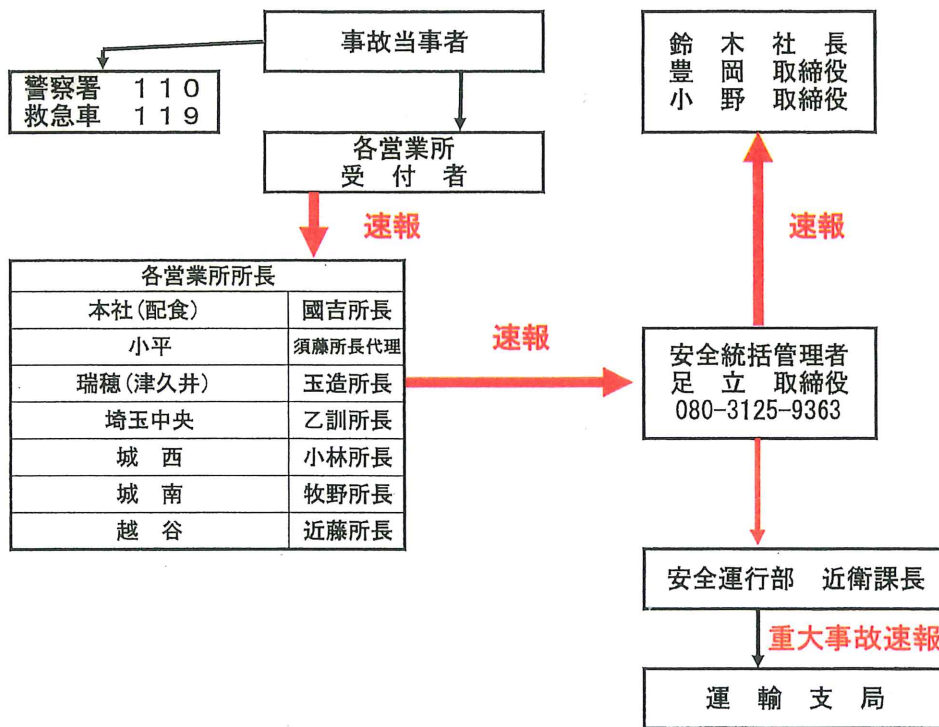

武州交通事故緊急連絡網

連絡先

本 社	平 日	5:00 ~ 22:30	042-325-8611
	土曜/日曜/祝日	6:00 ~ 20:00	
小 平	平 日・土 曜	6:00 ~ 19:00	042-313-9015
	月 曜	4:30 ~ 22:30	
瑞 穂	火曜~金曜	0:00 ~ 22:30	042-556-4522
	土曜/日曜/祝日	5:00 ~ 21:30	
	平 日	5:30 ~ 23:00	
埼玉中央	土曜/日曜/祝日	6:00 ~ 20:00	049-279-5055
	平 日/土曜	5:30 ~ 20:00	
城 西	日曜/祝日	6:30 ~ 19:30	03-5241-1211
	平 日	5:30 ~ 19:30	
城 南	平 日	5:30 ~ 18:00	048-999-6566
越 谷	全 日	0:00 ~ 24:00	080-3125-9363