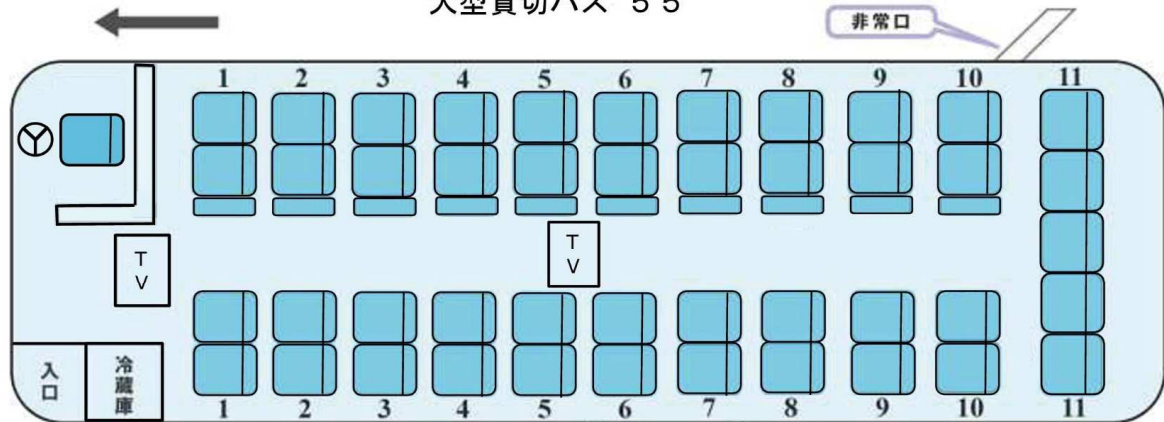

大型貸切バス 55

- 乗車定員：55名（正座席＝45席・補助席＝10席）
- 装備品：TV・DVD・冷蔵庫 *トランクは貫通式
- 車両規格：全長＝11.99m・全幅＝2.49m・全高＝3.42m